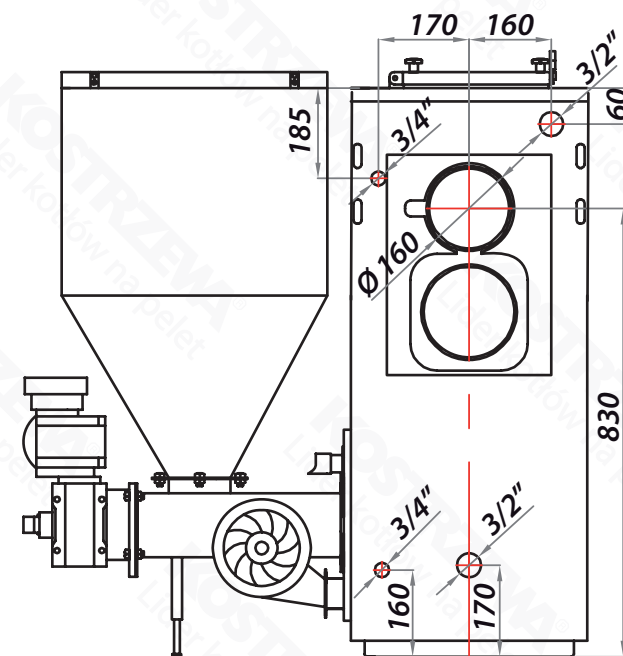

# Gabaryty - Pellets Fuzzy Logic 2 15kW

Widok z przodu

Widok z boku

Widok z tyłu