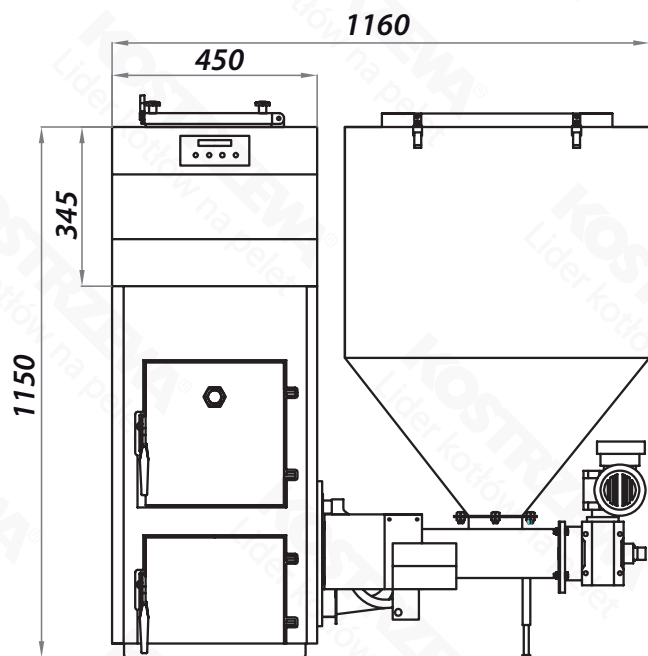

Gabaryty - Pellets Fuzzy Logic 2 25kW

Widok z przodu

Widok z boku

Widok z tyłu