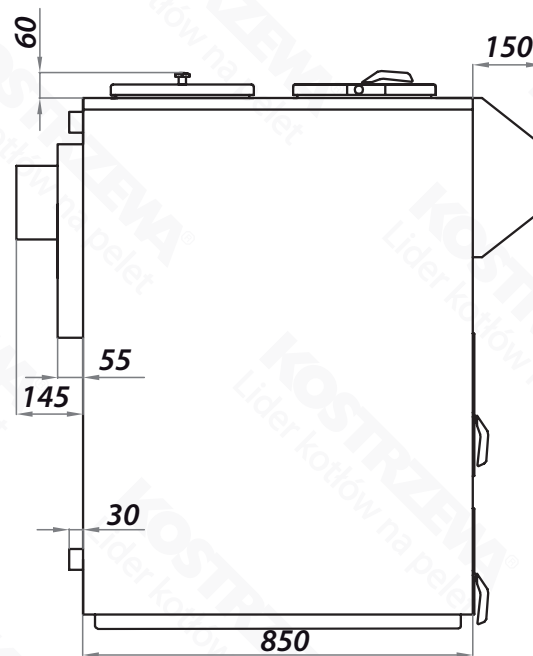

Gabaryty - Pellets Fuzzy Logic 2 25kW

Widok z przodu

Widok z boku

Widok z tyłu