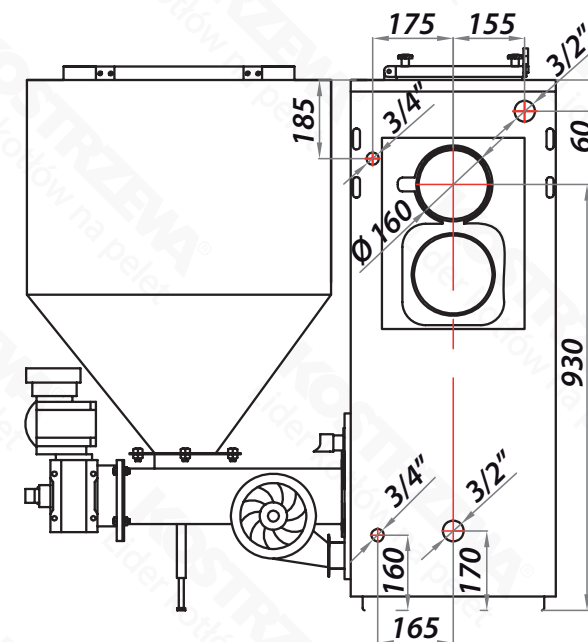

Gabaryty - Pellets Fuzzy Logic 2 25kW

Widok z przodu

Widok z boku

Widok z tyłu