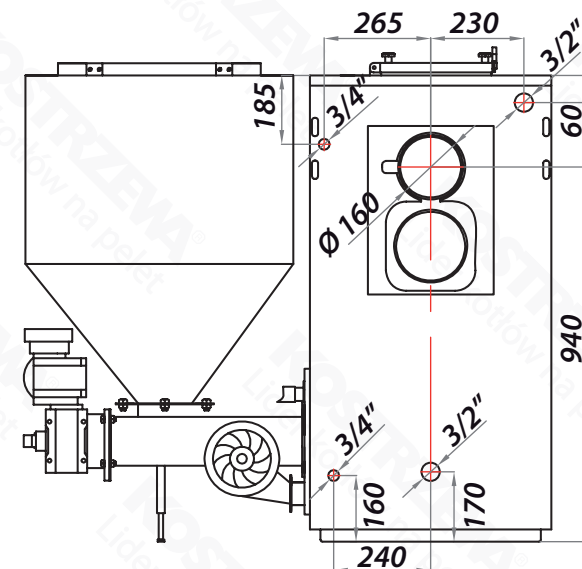

Gabaryty - Pellets Fuzzy Logic 2 40kW

Widok z przodu

Widok z boku

Widok z tyłu