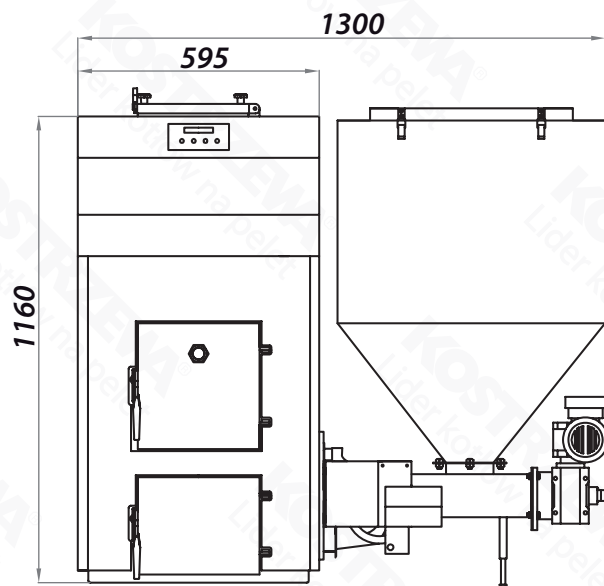

Gabaryty - Pellets Fuzzy Logic 2 40kW

Widok z przodu

Widok z boku

Widok z tyłu