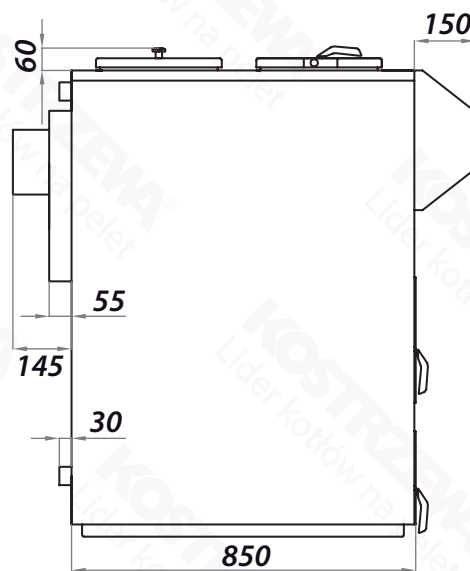

Gabaryty - Pellets Fuzzy Logic 2 40kW

Widok z przodu

Widok z boku

Widok z tyłu