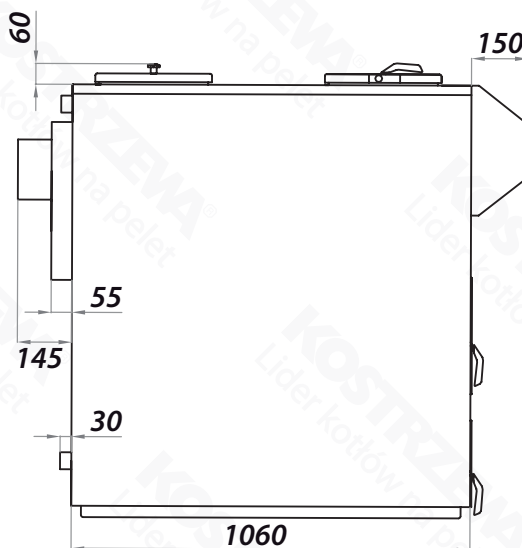

Gabaryty - Pellets Fuzzy Logic 2 50kW

Widok z przodu

Widok z boku

Widok z tyłu