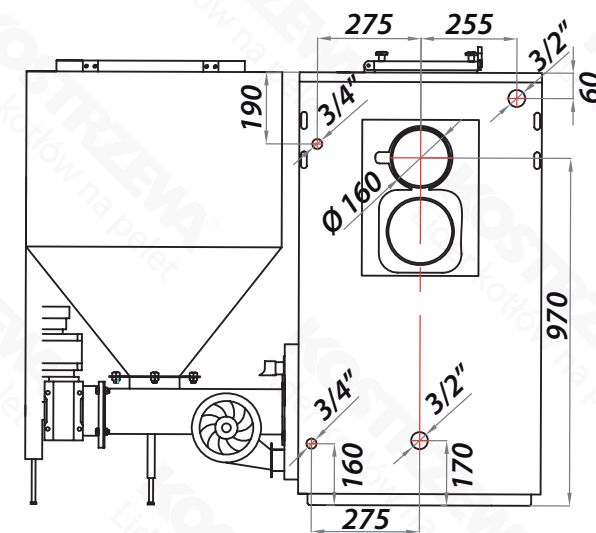

Gabaryty - Pellets Fuzzy Logic 2 50kW

Widok z przodu

Widok z boku

Widok z tyłu