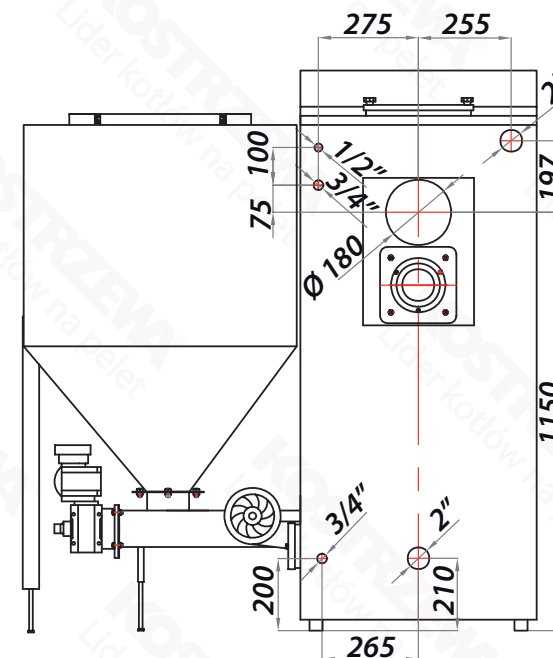

Gabaryty - Pellets Fuzzy Logic 2 75kW

Widok z przodu

Widok z boku

Widok z tyłu