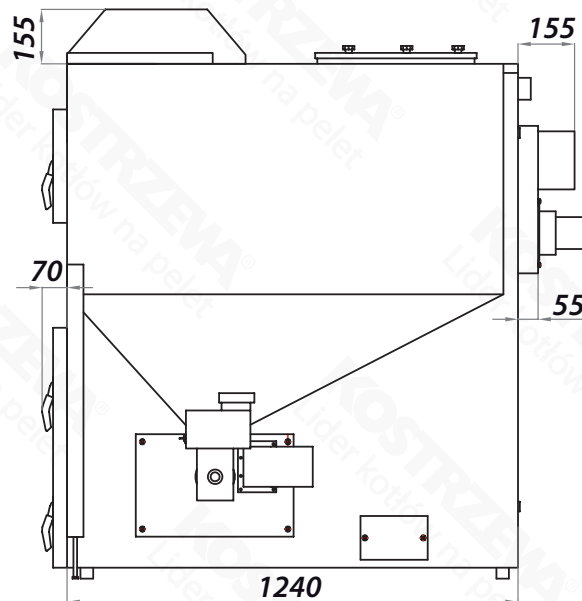

Gabaryty - Pellets Fuzzy Logic 2 75kW

Widok z przodu

Widok z boku

Widok z tyłu